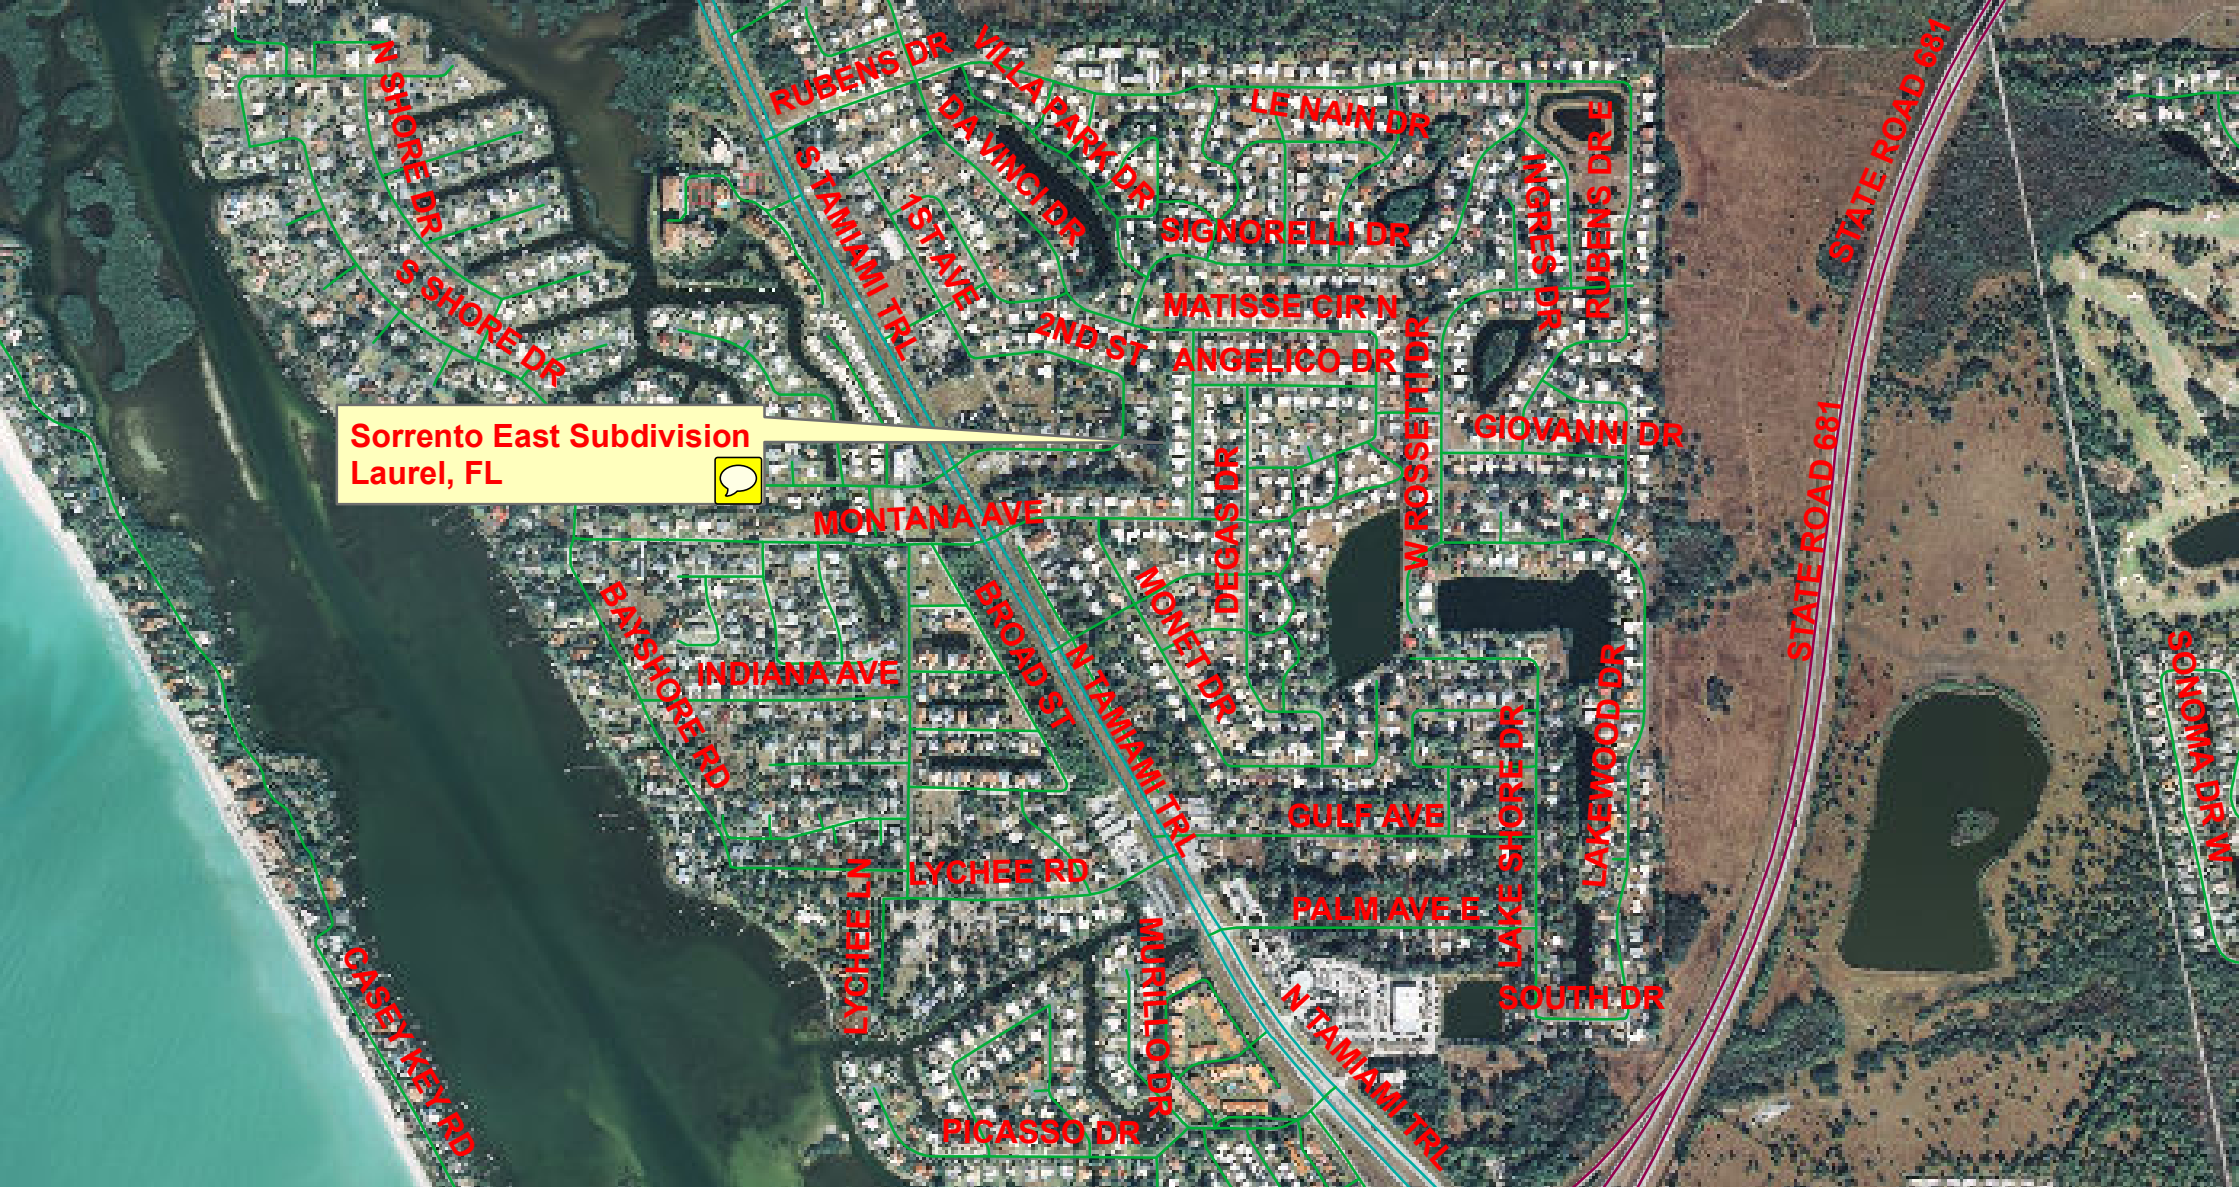

Sorrento East Subdivision
Laurel, FL

N SHORE DR
S SHORE DR

RUBENS DR
VILLA PARK DR
LE NAIN DR
DA VINCI DR
SIGNORELLI DR
1ST AVE
2ND ST
MATTISE CIR N
ANGELICO DR

INGRES DR
RUBENS DR E
GIOVANNI DR

STATE ROAD 681
STATE ROAD 681

SONOMA DR W

MONTANA AVE

BAYSHORE RD

INDIANA AVE

BROAD ST

N TAMiami TrL

MCNET DR

DEGAS DR

W ROSSETTI DR

LAKELAKE DR

LAKELAKE DR

LYCHEE LN

LYCHEE RD

MURRILL DR

GULF AVE

PALM AVE E

LAKE SHORE DR

SOUTH DR

CASEY KEY RD

PICASSO DR

N TAMiami TrL